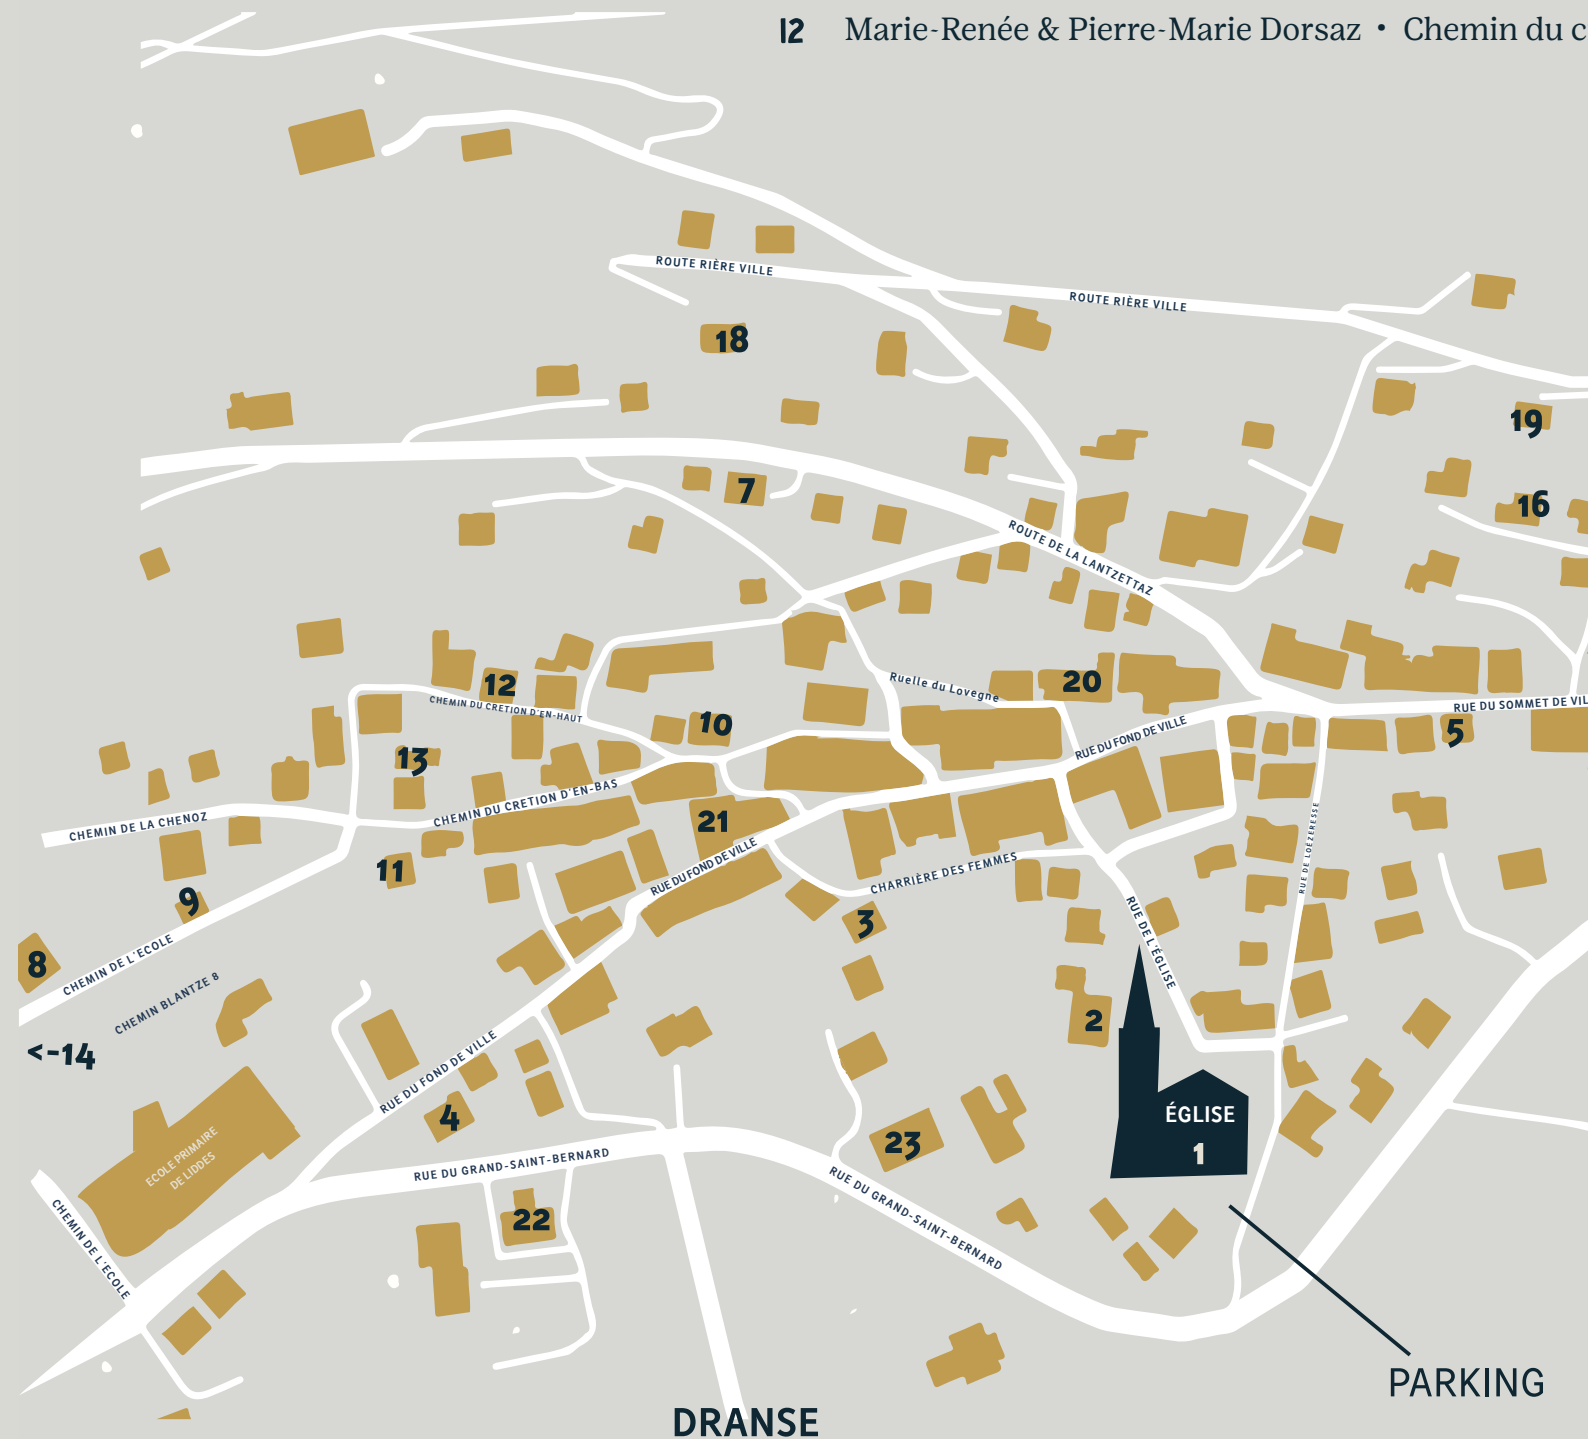

SENTIER DES CRÈCHES DANS LA VALLÉE D'ENTREMONT

SEMBRANCHER, LIDDES & VILLAGES

Du 6 décembre 2023 au 10 janvier 2024
retrouvez les différentes crèches à travers
toute la Vallée.

SEMBRANCHER

COMMUNE DE
BAGNES

ORSIÈRES

LA PLACE

PAR...

MARTIGNY

- KING
- 1 Angélique, Marylou, Sébastien • Église De Sembrancher
 - 2 Thérèse Giovanola • Rue St-Honoré
 - 3 Anastasie Luy • La Place 1
 - 4 Christine Giovanola • La Place 7
 - 5 Micheline Terrettaz • Rue Principale 13
 - 6 Christiane Tamarcaz • Café Boulangerie, Rue Principale 17
 - 7 Christiane Tamarcaz • Rue Principale 19
 - 8 Les Jeunes Communiantes & Catherine Emonet Joris • Rue Principale 29
 - 9 Marie-Thérèse Voutaz • Rue Principale 49
 - 10 Amélie Rebord • Rue Principale 56
 - 11 Marina Tornay • Route Du Cleusuit 3
 - 12 Nicole Rebord • Route Du Cleusuit 7
 - 13 Marianne Rebord • Route Du Cleusuit 11
 - 14 Léa Terrettaz • Rte Du Cleusuit 15
 - 15 Christiane Cipolla • La Chapelle - **Chamoille**

**ÉGALEMENT DES CRÈCHES
DANS NOS VILLAGES**

LIDDES

- 1 Église • Rue de L'église 21
- 2 Cure • Rue de L'église 8
- 3 Louisa & Éric Lattion • Charrière des Femmes 6
- 4 Françoise & Bernard Darbellay- Dorsaz • Rue fond
- 5 Françoise & William Darbellay-Marquis • Rue som
- 6 Chantal Michellod • Rue du sommet se Ville 25
- 7 Madeleine & Jc Meilland • Route de la Lantze 17
- 8 Simone & Pierre-Antoine Darbellay • Chemin de l'é
- 9 Marion & Mathias Darbellay • Chemin de l'école 7
- 10 Sandra & Régis Frossard • Chemin du Crétion d'en
- 11 Audrey Michellod • Chemin du crétion d'en bas 2
- 12 Marie-Renée & Pierre-Marie Dorsaz • Chemin du c

- 20 Valérie et Laure • Épicerie • Ruelle Lovègne 2
- 21 Jacotte • Épicerie • Rue fond de ville 21
- 22 Office du tourisme • Route du St-Bernard 18
- 23 Laiterie/Magasin • Route du St-Bernard 29

**ÉGALEMENT DES CRÈCHES
DANS NOS VILLAGES**